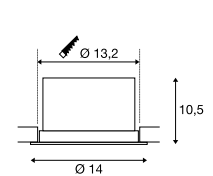

## Productspecificaties

220-240 V ~ 50/60 Hz | 250 mA  
 Systeemvermogen: 12 W  
 Materiaal: aluminium  
 Dimbaar: C, L

0,72

25000

350°

60°

60°

116310 440

## Maattekening

## Aanwijzing

Materiaaldikte montagevlak: 25 mm max.